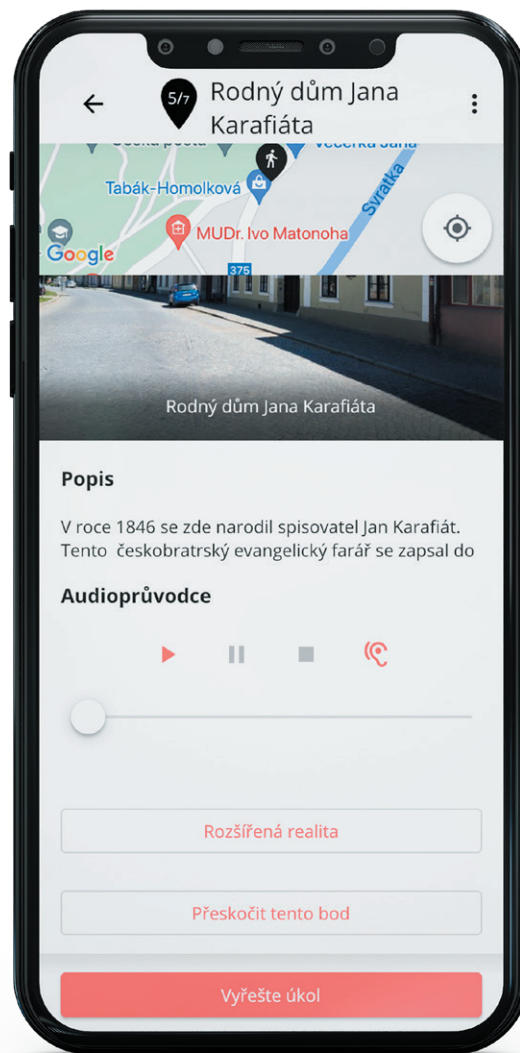

Jak to funguje? / How does it work? / Wie funktioniert es?

Každá zastávka Vám ukáže mapu, fotogalerii, texty a audioprůvodce.

Each stop will show you a map, a photo gallery, texts and an audio guide.

Zu jeder Haltestelle finden Sie eine Karte, eine Fotogalerie, Texte und einen Audioguide.

Rozšířená realita - na některých zastávkách tras najdete tlačítko AR, které bude aktivní, když dorazíte na místo.

Augmented reality - at some stops of each route you'll find an AR button that will be active when you arrive at your destination.

Augmented Reality - an einigen Haltestellen finden Sie einen AR-Button, der aktiv ist, wenn Sie an der jeweiligen Haltestelle ankommen.

Při prvním použití Rozšířené reality Vás aplikace vyzve k instalaci modulu Služby Google Play pro RR.

Následně pak pohybem telefonu a kliknutím umístíte 3D model. Jeho zobrazení může pár sekund trvat.

Wenn Sie Augmented Reality zum ersten Mal verwenden, fordert die App Sie auf, das Modul Google Play Services für RR zu installieren.

Bewegen Sie dann Ihr Telefon und klicken, um das 3D-Modell zu platzieren. Es kann ein paar Sekunden dauern, bis es angezeigt wird.

The first time you use Augmented Reality, the app prompts you to install the Google Play Services for the RR module.

Then move your phone and click to place the 3D model. It may take a few seconds to display it.

Povolení aplikace: pro správné fungování aplikace jsou potřeba povolení pro Polohu, Fotoaparát a Galerie.

App permissions: permissions for Location, Camera and Gallery are required for the app to work properly.

App-Berechtigungen: Die Berechtigungen für Standort, Kamera und Galerie sind erforderlich, damit die App ordnungsgemäß funktioniert.

Poté, co dorazíte na místo, se aktivuje tlačítko Úkolu - otevřete okno s interaktivním úkolem.

Once you arrive at the location, the Puzzle button will activate a window with an interactive task.

Sobald Sie an dem Ort angekommen sind, aktiviert die Schaltfläche Aufgabe ein Fenster mit einer interaktiven Aufgabe.